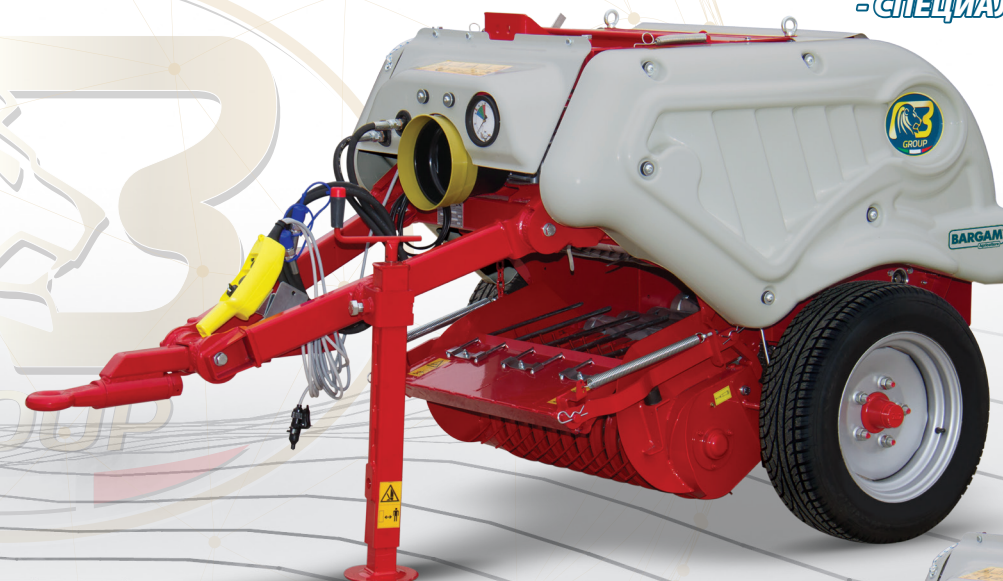

CRX-120
CRX-120 L

Un mondo di soluzioni

A world of solutions - Un monde de solutions - Viele Lösungen
Un montón de soluciones - Мир решений

- IT ROTOPRESSE - LINEA SPECIALE
- UK MINI ROUND BALERS - SPECIAL LINE
- FR PRESSE ROTATIVE - LIGNE SPÉCIALE
- DE RUNDBALLENPRESSEN - SPEZIAL LINE
- ES ROTOEMPACADORAS - LÍNEA ESPECIAL
- RU СЕНОУБОРКА - ПРЕСС-ПОДБОРЩИК - СПЕЦИАЛЬНАЯ ЛИНИЯ

RRX 60