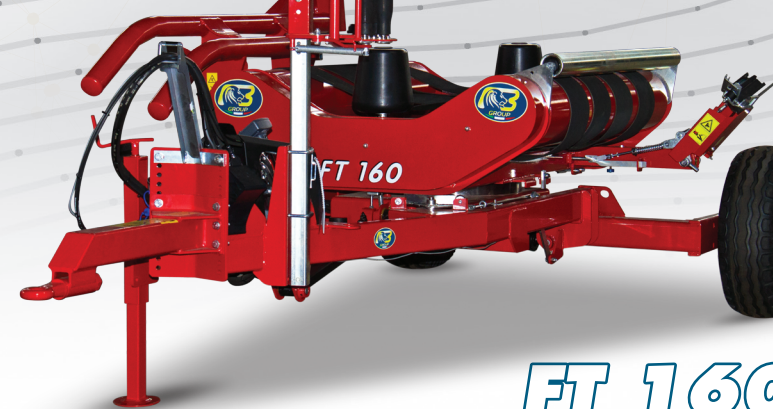

- IT ROTOPRESSE A CAMERA VARIABILE
- UK VARIABLE CHAMBER ROUND BALERS
- FR PRESSE ROTATIVE AVEC CAMÉRA ORIENTABLE
- DE PRESSEN MIT VARIABLER KAMMER
- ES ROTOEMPACADORAS DE CÁMARA VARIABLE
- RU ПРЕСС-ПОДБОРЩИК С ПЕРЕМЕННОЙ КАМЕРОЙ

BARGAM®

Agriculture

- IT ROTOPRESSE A CAMERA FISSA
- UK FIXED CHAMBER ROUND BALERS
- FR PRESSE ROTATIVE AVEC CAMÉRA FIXE
- DE PRESSEN MIT FESTER KAMMER
- ES ROTOEMPACADORAS DE CÁMARA Fija
- RU ПРЕСС-ПОДБОРЩИК С ФИКСИРОВАННОЙ КАМЕРОЙ

Un mondo di soluzioni

A world of solutions - Un monde de solutions - Viele Lösungen
Un montón de soluciones - Мир решений

- IT ROTOPRESSE - LINEA SPECIALE
- UK MINI ROUND BALERS - SPECIAL LINE
- FR PRESSE ROTATIVE - LIGNE SPÉCIALE
- DE RUNDBALLENPRESSEN - SPEZIAL LINE
- ES ROTOEMPACADORAS - LÍNEA ESPECIAL
- RU СЕНОУБОРКА - ПРЕСС-ПОДБОРЩИК - СПЕЦИАЛЬНАЯ ЛИНИЯ

- IT TAGLIA DISTRIBUTORE
- UK BALES CUTTER
- FR TAILLEUR DISTRIBUTEUR
- DE HEUBALLEN SCHNEIDEMASCHINE
- ES CORTA DISTRIBUIDOR DE PACAS
- RU РАЗМОТЧИК - РАЗДАТЧИК РУЛОНОВ

FT 160

- IT FASCIATORI PORTATI
- UK MOUNTED WRAPPERS
- FR BOTTELEUSES PORTÉES
- DE DREIPUNKT ANBAU WICKELMASCHINEN
- ES ENCINTADORA SUSPENDIDA
- RU НАВЕСНОЙ УПАКОВЩИК РУЛОНОВ

- IT FASCIATORI TRAINATI
- UK TRAILED WRAPPERS
- FR BOTTELEUSES TRAINÉES
- DE GEZOGENE BALLENWICKELMASCHINEN
- ES ENCINTADORA ARRASTRADA
- RU ПРИЦЕЛНОЙ УПАКОВЩИК РУЛОНОВ

- IT FASCIATORI GAMMA SPECIALE
- UK WRAPPERS SPECIAL LINE
- FR BOTTELEUSE GAMME SPÉCIALE
- DE RUNDBALLEN WICKELMASCHINEN SPEZIAL LINE
- ES ENCINTADORA GAMA ESPECIAL
- RU СПЕЦИАЛЬНАЯ ГАММА УПАКОВЩИКОВ