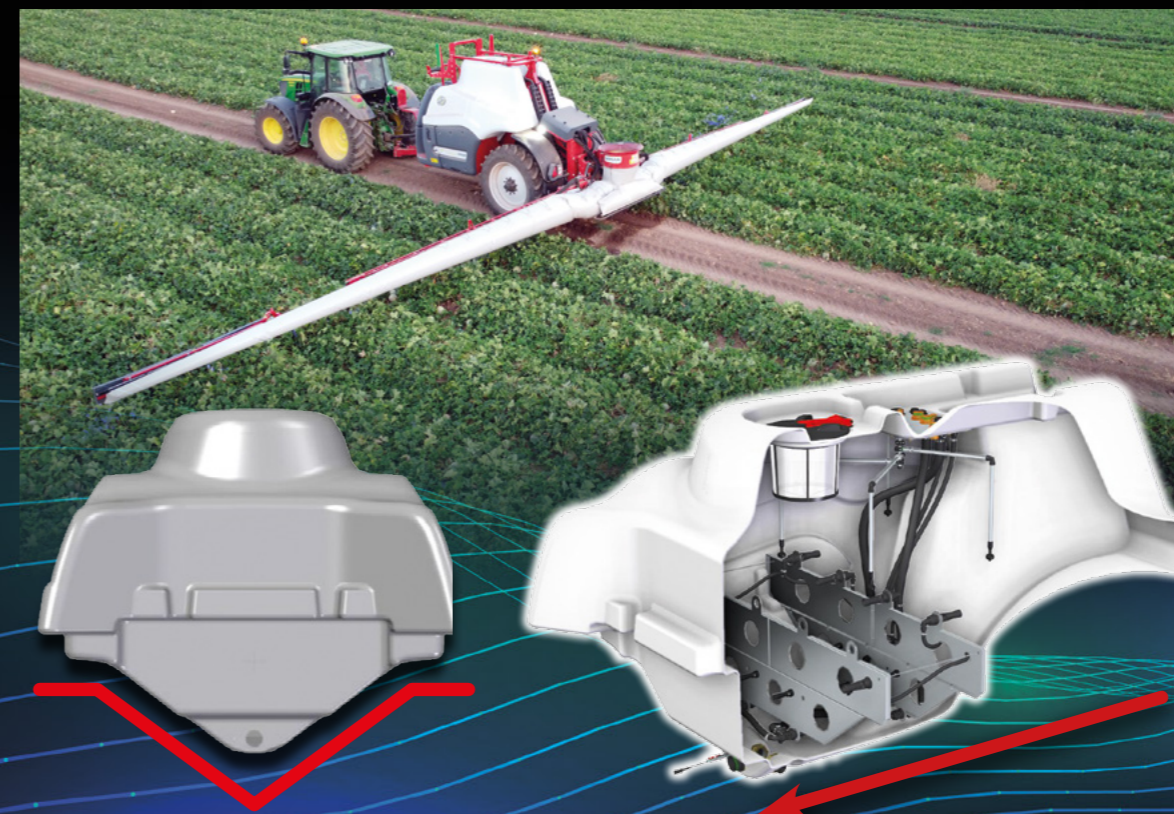

the details
that make a difference